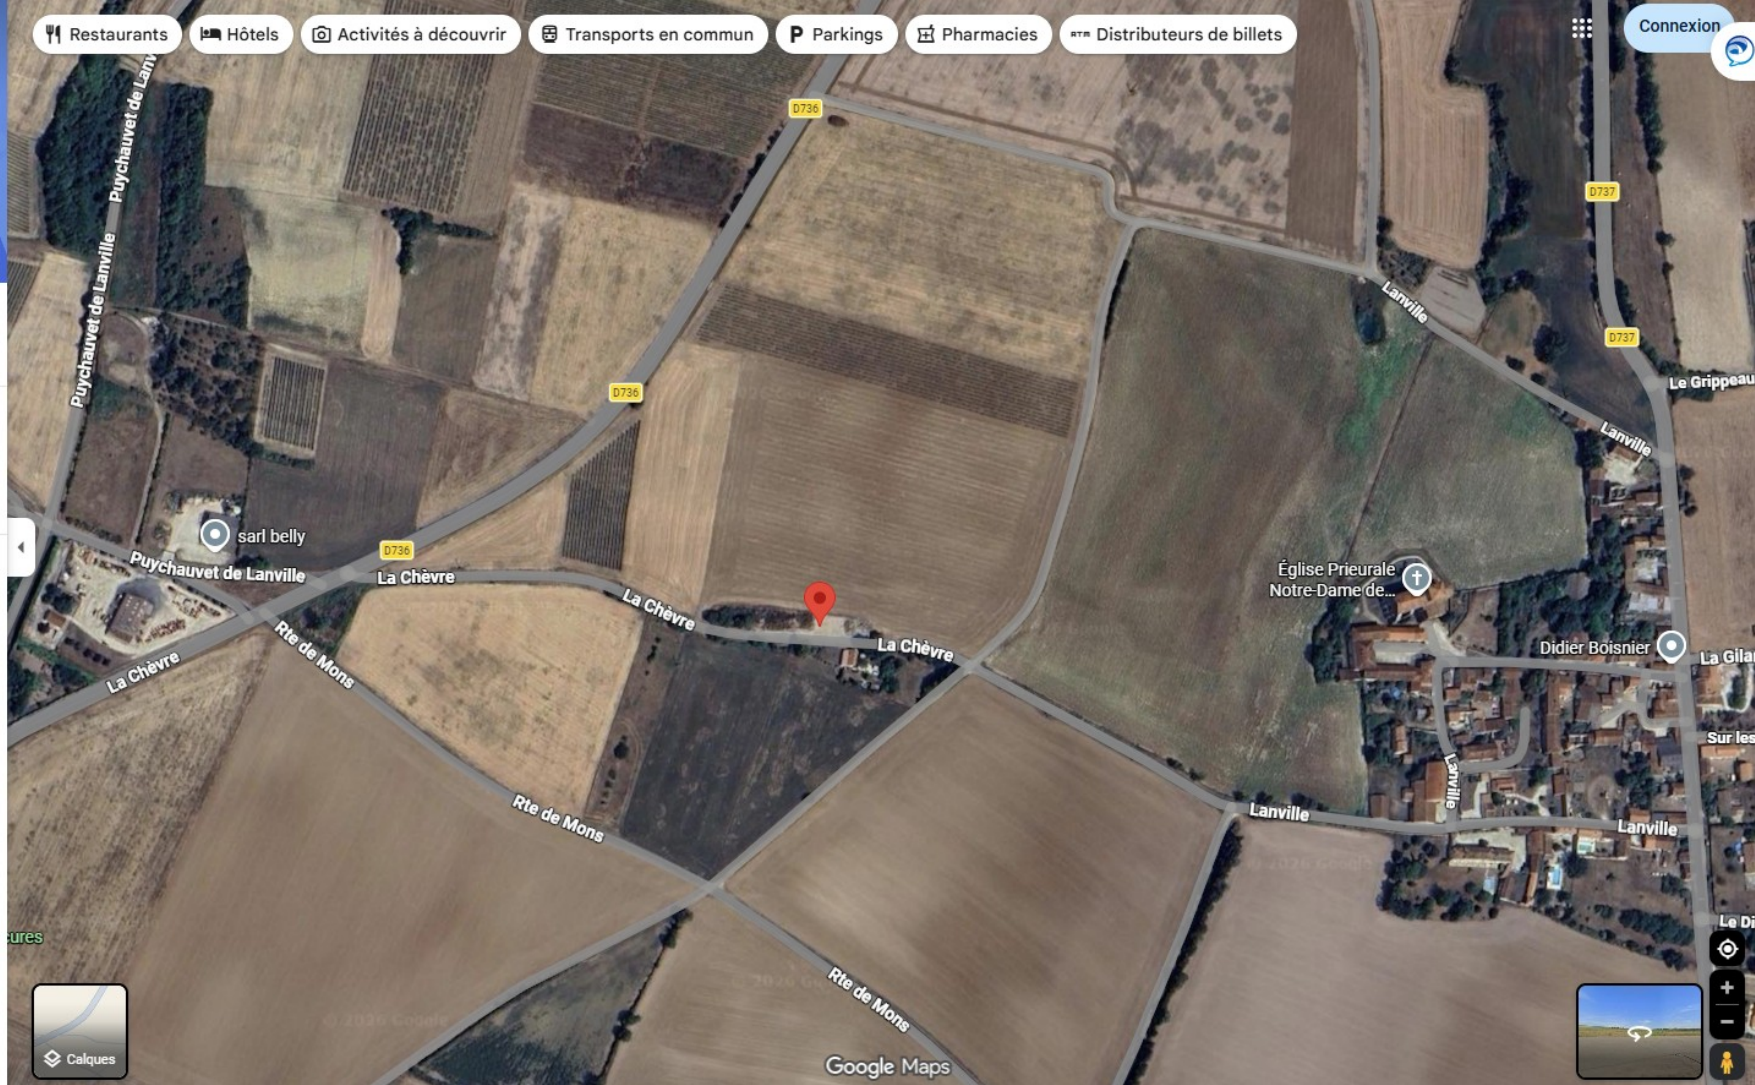

45°51'19.1"N 0°00'27.0"E

Restaurants

Hôtels

Activités à découvrir

Transports en commun

Parkings

Pharmacies

Distributeurs de billets

Connexion

45°51'19.1"N 0°00'27.0"E

45.855311, 0.007505

Itinéraires

Enregistrer

À proximité

Envoyer vers un téléphone

Partager

V245+42C Marcillac-Lanville

Ajouter un lieu manquant

Ajouter votre établissement

Exploitez tout le potentiel de Google Maps

Se connecter

Calques

Google Maps